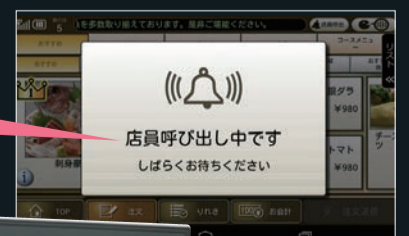

### コース切り替え

飲み食べ放題や、ランチ・ディナーの  
切り替え運用も簡単

ハンディ  
からの  
自動切替

端末自身  
での切替

管理端末  
からの  
自動切替

### スクリーンセーバー機能

一定の時間で画像を流し、  
あと一品をフォロー

ファーストオーダー

飲み物や  
おすすめ品

追加オーダー

こだわりの  
メニューで  
追加オーダー

追加オーダー

隠れた逸品で  
さらに追加

ラストオーダー

締め  
のひと品を紹介

アルコール提供確認  
確認結果を  
POSのジャーナル  
に保存

品切れ連動  
無線オーダー  
システムと連動  
した品切れ表示

店員呼び出し  
卓番表示機連動で  
呼び出しも  
スムーズ

株式会社バシフィック湘南製 ネット君 卓番表示機