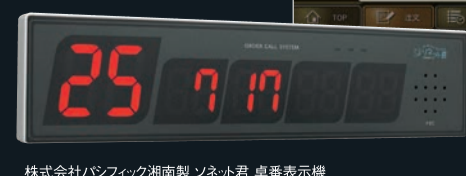

ラストオーダー

締め  
のひと品を紹介

アルコール提供確認  
確認結果を  
POSのジャーナル  
に保存

品切れ連動  
無線オーダー  
システムと連動  
した品切れ表示

店員呼び出し  
卓番表示機連動で  
呼び出しも  
スムーズ

株式会社バシフィック湘南製 ネット君 卓番表示機