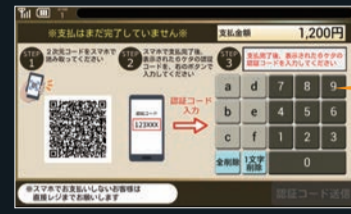

### トップ画面 わかりやすいトップ画面

注文画面  
スマホ感覚の  
簡単な操作性

メニュー詳細情報  
詳しい情報も  
すぐわかる

オーダー履歴  
おかわりの  
オーダーも簡単

会計機能  
HTLで登録した  
値引きも反映

テーブル決済機能  
お客様のスマホにて、  
テーブル上で会計  
が可能

ハッピーアワー機能  
ハッピーアワーに  
対応する  
自動単価  
切り替え機能

### フリーレイアウト表示

ワイドな画像を  
スクロールさせるメニュー。  
画面いっぱい自由な  
レイアウトが可能

シズル感アップの  
画像表現やメニュー  
ブックイメージを  
そのまま表示も  
可能。

お店側で簡単に  
タッチ枠の  
割付けが可能。

タブレット型セルフオーダーシステム