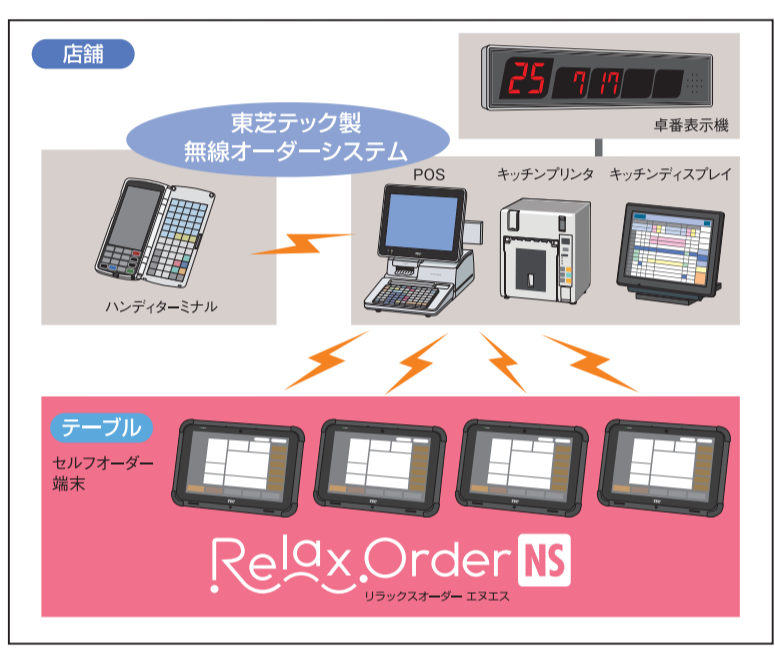

# RelaxOrder NS

リラックスオーダー エヌエス

TEC  
WILL makes Value

タブレット型セルフオーダーシステム

## RelaxOrder NS

リラックスオーダー エヌエス

RelaxOrder NS 推奨タブレット

### TBL-300

タブレット (TBL-300)	
外形寸法	約280 (W) × 178 (D) × 190 (H) mm (突出部を除く)
質量	約795g (本体のみ、標準タイプバッテリー装着時) 約835g (本体のみ、大容量タイプバッテリー装着時)
クレードル (TBLJD-300)	
外形寸法	約180 (W) × 114 (D) × 58 (H) mm (突出部を除く)
質量	約440g
外観色	黒
集合充電器 (SJD-TBL-300)	
外形寸法	約236 (W) × 140 (D) × 75 (H) mm (突出部を除く)
質量	約1.9kg (本体のみ)
スロット	4